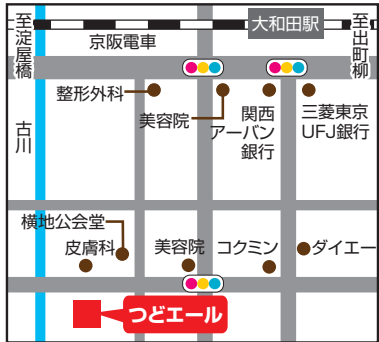

入会の流れ

入会説明会のご案内

10月	11月	12月
令和3年10月12日(火)午前10時から (シルバー人材センター)	令和3年11月10日(水)午前10時から (シルバー人材センター)	令和3年12月9日(木)午前10時から (シルバー人材センター)
令和3年10月20日(水)午後2時から (市民プラザ)	令和3年11月16日(火)午後2時から (市民プラザ)	令和3年12月21日(火)午後2時から (市民プラザ)
令和3年10月27日(水)午後2時から (弁天池公園)	令和3年11月26日(金)午後2時から (弁天池公園)	令和3年12月23日(木)午後2時から (弁天池公園)

- 時間：10時～15時
- 場所：門真市常盤町12-5
(土・日・祝・年末年始休み)
- 連絡先：070-2313-3283

“生涯現役”の新たな表現を生み出します
内職軽作業事業所【ハッピーエール】

場所 門真市江端町39-18
(旧生活創造館アズ隣)

- 内容
- ①後期高齢者が「生涯現役」で活躍できる場として2018年10月にオープンしました。
 - ②仕事内容は箱折り等どなたでも簡単にできる内職作業です。
 - ③皆さんおしゃべりしながら、和気あいあいと楽しく仕事をされています。