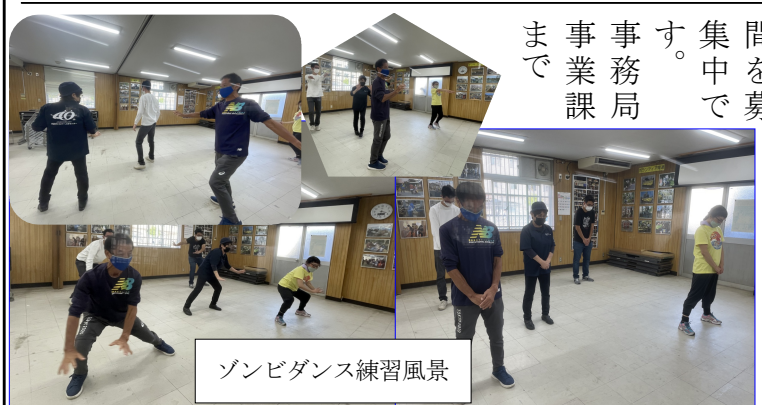

ゾンビダンス練習風景

いよいよコロナの自縛から解き放たれたれて、弁天池『ふれあい感謝祭』の復活です。ゆつくり再開を目指した春のスプリングカーニバルは、天候に嫌われ途中で閉会、3年間の沈黙を破る弁天池公園の一大イベントの復活です。門真市シルバー人材センターの会員の皆さんの底力を爆発させてください。運営・設営・模擬店や盛り上げるボランティアスタッフを大募集中です。また、舞台でゾンビダンスを一緒に踊ってくれる仲間を募集中です。事務局事業課まで

総務課からのお知らせ

門真市では、福祉を市民の目から考える市民委員を募集しています。
○これからの高齢者福祉を考える委員
【高齢者保健福祉計画・介護保険事業計画審議会】
○住み慣れた地域で自立した生活を営むために必要な支援について考える委員
【地域包括支援センター運営協議会】
※対象者、60才〜64才の方で各1名募集しております。
(募集期間は、令和4年11月30日 水曜日まで)
応募条件や内容の問い合わせは、事務局 樋口(ヒグチ)までご連絡ください。
会員の皆さまのご協力、よろしく願います。

【求人情報】 令和4年11月1日現在

受注No	仕事の内容	就業場所
カー01	【派遣】調理・配膳・下膳・洗浄業務	門真市堂山町
カー07	【派遣】保育補助	門真市泉町
カー11	【派遣】工場内での材料、製品の搬入・搬出・移動業務	門真市四宮
カー14	【派遣】保育補助、清掃、除草作業	守口市藤田町
カー15	【派遣】工場内での段ボール箱の組立、プラスチックパリの収集業務	門真市柳町
カー16	【派遣】建築関係の入札書類作成業務	門真市四宮
15038277	【派遣】車両同乗及び古紙積込仕分け作業	門真市四宮
15046577	【派遣】スーパー店内バックヤード清掃・洗浄業務(18:00~21:30,週3日)	門真市石原町
15017110	福祉有償車両運転手	門真市中町
15043496	刃物(包丁等)研ぎ	門真市中町
34000148	市広報紙配布業務	市内一円
34000272	箱作成、シール貼、DVD解体作成内職	大東市新田西町

◆まだまだ掲載しきれない情報がたくさんあります! 是非!! センターへお越しください。

※ 仕事内容・場所・金額等詳細は、記載の8ケタの番号と共に、各担当者までお問い合わせ下さい。
※ データ集計・作成の都合上、お問い合わせいただいた時点で募集が終了している場合もございます。ご了承ください。

公益社団法人
門真市シルバー人材センター
〒571-0055 門真市中町1番1号
電話 06-6905-5911
FAX 06-6905-0085
kadoma@mkc.zaq.ne.jp HP https://www.kadoma-silver.com/

令和4年度末会員数目標1,700人 (令和4年10月31日 現在)

会員総数	男性会員	女性会員
1,683	929	754
+10	+5	+5 (対前月比)

2年連続で会員数を減らした...覚悟を決めて令和4年度は絶対達成を目指して再々チャレンジ!
コロナに打ち勝ち、まだまだ現役で頑張ろう!