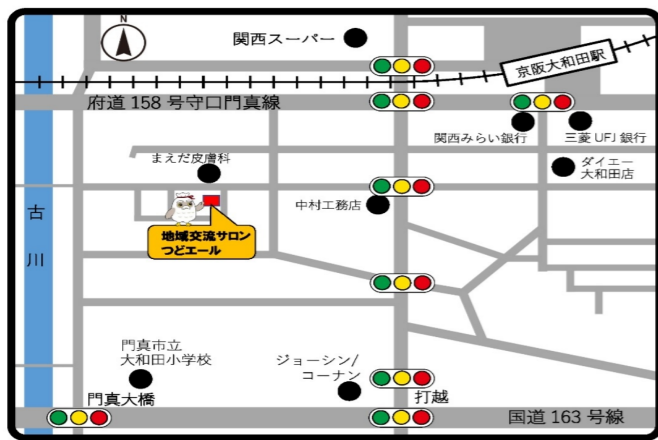

会場 喫茶チエブクロー
門真市遠見町2-22
(06) 6991-9785

(アルカスクラス・春里クラス・カリア会クラス 開講中)

つどエール通信 12月号

早いもので今年も師走の月となりました。『つどエール』では、来年に向けて干支（ねずみ）色紙飾りの作成を行っております。ぜひ、一緒に楽しみましょう！！

今年、最後のお誕生日会を「お誕生日&クリスマス」を一緒に25日（水曜日）に開催します。参加希望の方は、下記の連絡先に申し込みを行ってください。（人数に限りがあります。）

12月のイベント予定

- ★歌体操 17日（火曜日）13時～
- ★映画鑑賞会 12日、19日（木曜日）13時～
- ★色紙絵 11日、18日（水曜日）10時～
- ★健康体操 10日、24日（火曜日）13時～
- ★お誕生日会&クリスマス会 25日（水曜日）12時～

1月のイベント予定

- ★歌体操 7日、21日（火曜日）13時～
- ★映画鑑賞会 9日、16日、23日（木曜日）13時～
- ★色紙絵 8日、15日、22日、29日（水曜日）10時～
- ★健康体操 14日、28日（火曜日）13時～
- ★お誕生日会 30日（木曜日）12時～

場所) 門真市常盤町12-5 営業時間) 毎週平日の10時～16時

連絡先) 070-2313-3283

【地域交流サロン「つどエール」】

※つどエールをご利用頂くには、100円（飲み物代）の負担を頂いております。

また、お誕生日会の参加には、500円の費用負担をお願いします。

昨年のクリスマス会の風景

災害募金箱設置中

9月に、台風15号が千葉県を中心に、そして10月には台風19号が関東・東北・甲信地方に、その後も、異常気候の記録的豪雨が発生、立て続けの自然の猛威に、日本各地に甚大な被害を及ぼしました。