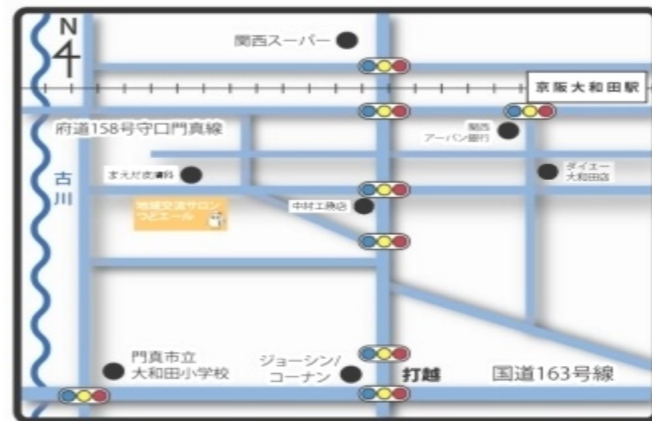

## 11月の注目イベント (予定)

- 6日・20日 (火曜日) 13時～ 健康歌体操 (講師 遠藤氏)
- 16日 (金曜日) 13時～ 介護者ふれあいサロン

〔門真第3地域包括センター社会福祉士 河村氏、  
シルバー人材センター介護福祉士 長谷川〕

## 11月のふれあい企画 (予定)

- 1日・15日 (木曜日) 10時～15時30分 将棋サロンの日
- 13日・27日 (火曜日) 13時～ 健康体操
- 22日 (木曜日) 12時～ お誕生日会

【参加費用500円 要予約「つどエールに連絡」】

場 所) 門真市常盤町12-5  
営業時間) 毎週平日の10時～16時  
(土・日・祭日は休み)

連絡先)  
(地域交流サロン「つどエール」)  
070-2313-3283  
(門真市シルバー人材センター)  
06-6905-5911  
つどエールのご利用には、費用負担金  
100円(お茶代)を頂いております。