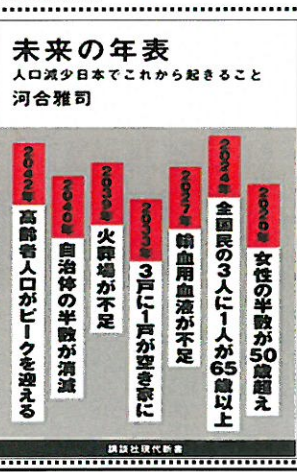

8月・9月の主な予定

日	時	曜日	案件	時間	場所
	12	土	第二ブロック地域懇談会	10:00 ~ 12:00	老人福祉センター
	13	日	プラザde朝市『門真もん』	10:00 ~ 13:30	市民プラザ
	15	火	入会説明会	11:00 ~ 13:00	市民プラザ
	19	土	三役部会長会議	10:00 ~ 12:00	センター会議室
	20	日	第二ブロック地域懇談会	10:00 ~ 12:00	市民プラザ視聴覚室
	21	月	第一ブロック地域懇談会	14:00 ~ 16:00	市立公民館
	21	月	第一ブロック地域懇談会	14:00 ~ 16:00	センター大会議室
	21	月	シルバー便利やDay	9:00 ~ 15:00	センター・市役所
	21	月	よろず相談日	9:30 ~ 12:00	センター会議室
	21	月	編み物教室	13:00 ~ 15:00	センター大会議室
	23	水	生活創造館アズ祭り	15:00 ~ 21:00	アズ駐車場
	24	木	愛知県連合職員視察来訪	10:00 ~ 12:00	センター大会議室
	24	木	入会説明会	14:00 ~ 16:00	センター会議室
	26	土	第三ブロック地域懇談会	10:00 ~ 12:00	市民プラザ視聴覚室
	27	日	第三ブロック地域懇談会	14:00 ~ 16:00	市民プラザ視聴覚室
	31	木	平成29年度第2回理事会	10:00 ~ 12:00	センター大会議室
	2	土	ボランティア清掃	8:50 ~ 10:00	井天池公園
	2	土	キラッと門真2017	10:00 ~ 12:00	市役所集合 駅前周辺
	2	土	シルバー便利やDay	9:00 ~ 15:00	センター・市役所
	4	月	よろず相談日	9:30 ~ 12:00	センター会議室
	4	月	編み物教室	13:00 ~ 15:00	センター大会議室
	6.7	水・木	はすはな中学校 職場体験	9:30 ~ 17:00	センター事務所他
	10	日	プラザde朝市『門真もん』	10:00 ~ 13:30	市民プラザ
	10	日	入会説明会	11:00 ~ 13:00	市民プラザ
	11	月	入会説明会	10:00 ~ 12:00	センター大会議室